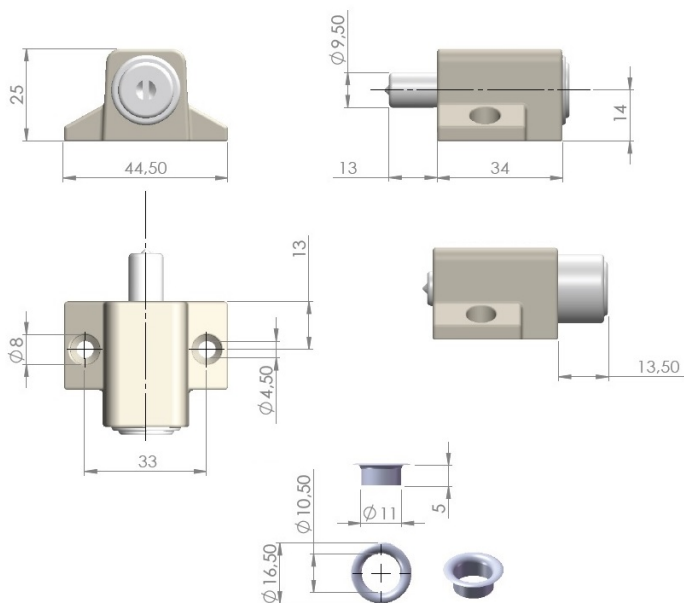

PRODUCT SHEET

Description:

Window Push Lock 280, \varnothing 19mm, CPL, KA D20,CK SISO, W/Sleeve

Item number:

14.03.002-0

Units	Box	Carton	HS Code	Barcode
Pcs.	12	120	8301300000	
				5704866034241

SISO A/S

Mileparken 11
DK-2740 Skovlunde
Denmark
VAT: DK 24786013